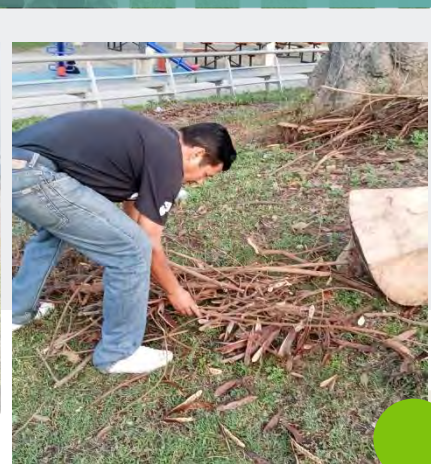

Todos los días, se realizan jornadas de limpieza, riego de áreas verdes
y aseo general de los parques