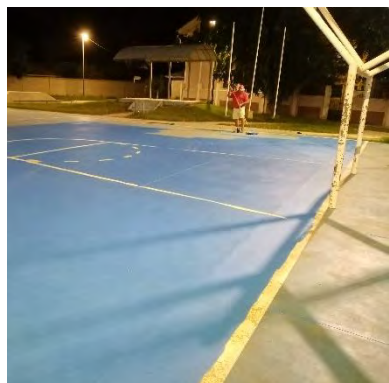

Escuela Unidad Cristiana, Campo Cielo

Clases de Arte, La Vega

Instituto San Juan Bosco, La Vega

Escuela República de Chile, Campo Cielo

Escuela Petronila, EL Progreso, Yoro

ACTIVIDADES DE MANTENIMIENTO

Gracias a la colaboración y voluntarios de TRANYCOP y la Red de Mujeres, se ha realizado el mantenimiento a todos los muros perimetrales a través del lijado y pintado de fachadas, graderías, baños y juegos de madera del Parque Rivera Hernández.

ACTIVIDADES DE MANTENIMIENTO

PARQUE CHAMELECÓN

Se ha realizado el mantenimiento a la cancha multisusos del Parque Chamelecón a través del lijado y pintado.

ACTIVIDADES DE MANTENIMIENTO

Cambio de mallas

Reparación de caballitos

Construcción de cerca de protección

Reparación de máquinas de ejercicio

PARQUE EL ESFUERZO, ALTOS DE LA LAGUNA

PARQUE CHAMELECÓN

Se ha realizado la reparación de algunos juegos de madera, cambio de celosías, construcción de cerca de protección para el jardín y sustitución de algunas sombrillas en el Parque Chamelecón.