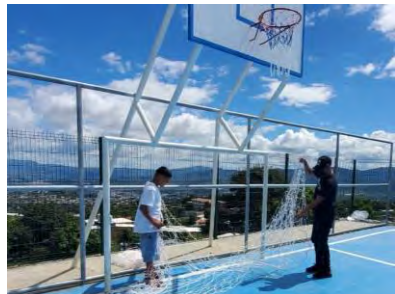

Fundación
VAMOS al Parque

ACTIVIDADES DEPORTIVAS

Clases de Zumba, El Hogar

Fútbol infantil, Altos de La Laguna

Clases de taekwondo, El Trapiche

Clases de Zumba, La Vega

Clases de kickboxing, San Francisco

Clases de taekwondo, La Vega

Escuela Unidad Cristiana, Campo Cielo

Clases de Arte, La Vega

Instituto San Juan Bosco, La Vega

Escuela República de Chile, Campo Cielo

Escuela Petronila, EL Progreso, Yoro

ACTIVIDADES DE MANTENIMIENTO

Gracias a la colaboración y voluntarios de TRANYCOP y la Red de Mujeres, se ha realizado el mantenimiento a todos los muros perimetrales a través del lijado y pintado de fachadas, graderías, baños y juegos de madera del Parque Rivera Hernández.

ACTIVIDADES DE MANTENIMIENTO

PARQUE CHAMELECÓN

Se ha realizado el mantenimiento a la cancha multisusos del Parque Chamelecón a través del lijado y pintado.

ACTIVIDADES DE MANTENIMIENTO

Cambio de mallas

Reparación de caballitos

Construcción de cerca de protección

Reparación de máquinas de ejercicio

PARQUE EL ESFUERZO, ALTOS DE LA LAGUNA

PARQUE CHAMELECÓN

Se ha realizado la reparación de algunos juegos de madera, cambio de celosías, construcción de cerca de protección para el jardín y sustitución de algunas sombrillas en el Parque Chamelecón.