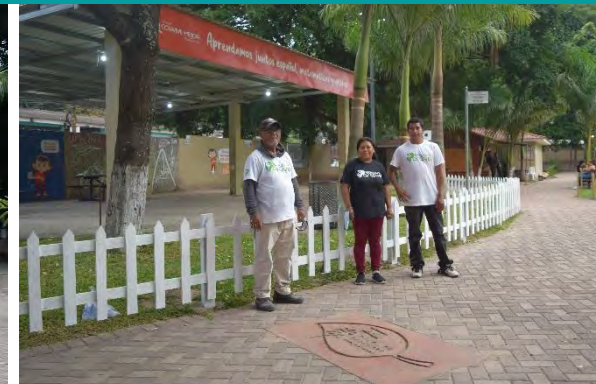

Se reparó la rueda giratoria y algunos columpios del Parque La Amistad, San Francisco

ACTIVIDADES DE MANTENIMIENTO

Se realizó la construcción de una cerca de madera con el apoyo de los colaboradores en algunas áreas verdes y jardines del Parque San José de La Vega