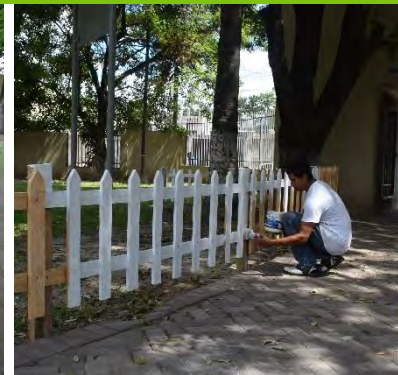

Construcción de cerca de protección

Reparación de máquinas de ejercicio

PARQUE EL ESFUERZO, ALTOS DE LA LAGUNA

PARQUE CHAMELECÓN

Se ha realizado la reparación de algunos juegos de madera, cambio de celosías, construcción de cerca de protección para el jardín y sustitución de algunas sombrillas en el Parque Chamelecón.

ACTIVIDADES DE MANTENIMIENTO

Se ha realizado el mantenimiento a todos los muros perimetrales y graderías del Parque Mi Esperanza a través del lijado y pintado.

Reparación de malla, Parque La Hermandad, El Hogar

Se reparó la rueda giratoria y algunos columpios del Parque La Amistad, San Francisco

ACTIVIDADES DE MANTENIMIENTO

Se realizó la construcción de una cerca de madera con el apoyo de los colaboradores en algunas áreas verdes y jardines del Parque San José de La Vega