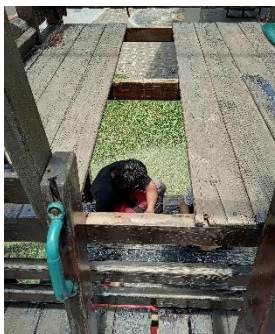

Se ha realizado la pintura simulación madera a todas las sillas y mesas metálicas del Parque Alegría en El Progreso, Yoro

Se realizó la construcción de escaleras, reparación de columpios y el pintado a todos los juegos de madera del Parque Villa Olímpica.

ACTIVIDADES DE MANTENIMIENTO

Se repararon los juegos de estructura metálicas, la rueda giratoria, graderías, porterías y malla del domo del Parque Altos de La Laguna.

Reparación del single tower
Parque Chamelecón.