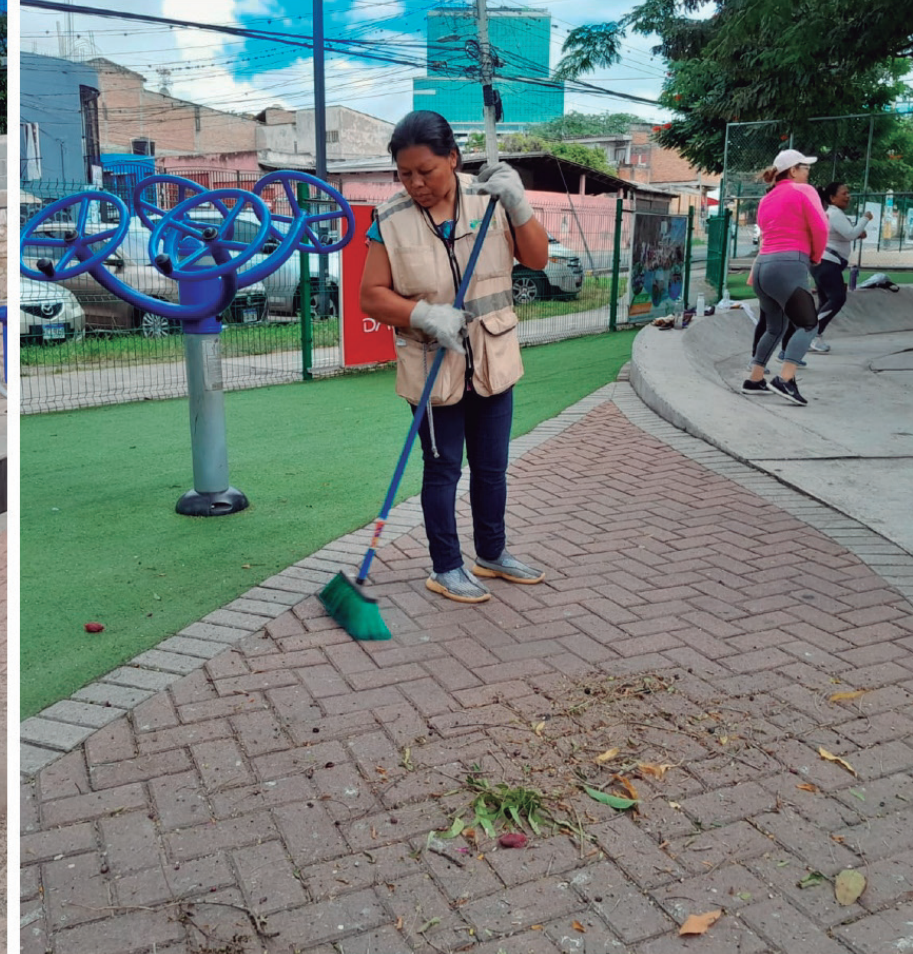

Práctica de zumba, El Hogar

Brigada médica del Centro de Salud, San José de La Vega

ACTIVIDADES DEPORTIVAS, CULTURALES Y RECREATIVAS

La Fundación Vamos al Parque en conjunto con la Alcaldía Municipal, se realizó el encendido del árbol y la celebración navideña, con cientos de vecinos y familias del Parque San José de La Vega.

Torneo de skateboarding, San José de La Vega.

Celebración navideña de la Alcaldía Municipal en el Parque Rivera Hernández.

Liga de fútbol juvenil, Altos de La Laguna.

Se ha realizado el lijado y pintado de todo el cerco perimetral, con el apoyo de la comunidad del Parque Chamelecón.

Se repararon algunas mallas del cerco perimetral del Parque El Hogar.

Se ha realizado el mantenimiento de los desagües de aguas lluvias del parque Chamelecón.

Todos los días se realizan jornadas de limpieza, riego de áreas verdes y aseo general de los parques