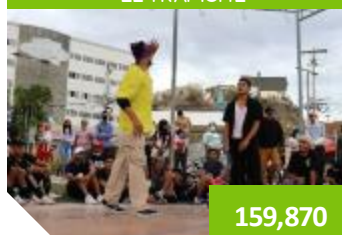

# PROMEDIO DE VISITAS POR PARQUE ENERO-NOVIEMBRE 2023

SAN JOSÉ DE LA VEGA

253,247

CHAMELECÓN

269,629

RIVERA HERNÁNDEZ

115,959

SOLIDARIDAD  
EL TRAPICHE

159,870

ALEGRÍA  
EL PROGRESO, YORO

60,437

MI ESPERANZA  
CAMPO CIELO

82,556

ARMONÍA,  
EL PICACHO

117,158

LA AMISTAD  
SAN FRANCISCO