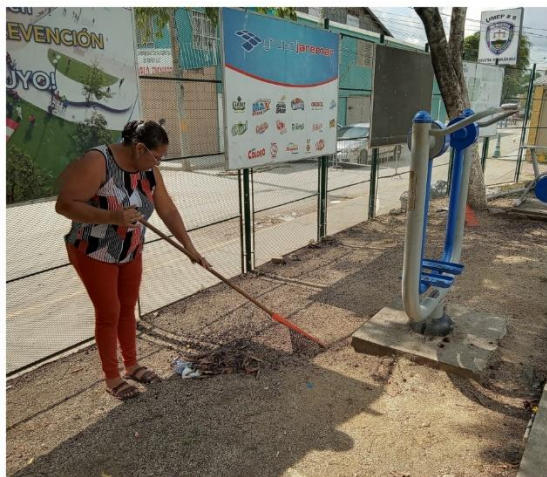

Se reemplazaron varias sombrillas en el área de ejercicios del Parque Chamelecón.

Reparación de llavín y bomba de igual en el Parque San Francisco.

Reparación del single tower en el Parque Rivera Hernández.

Obra de mitigación en muro perimetral del Parque San José de La Vega.

Se reparó el portón principal del Parque Rivera Hernández.

ACTIVIDADES DE MANTENIMIENTO

Se realiza corte de césped y poda de árboles mensualmente en todos los Parques.

Todos los días se realizan jornadas de limpieza, riego de áreas verdes
y aseo general de los parques

PROMEDIO DE VISITAS POR PARQUE ENERO-OCTUBRE 2023

SAN JOSÉ DE LA VEGA

233,372

CHAMELECÓN

244,618

RIVERA HERNÁNDEZ