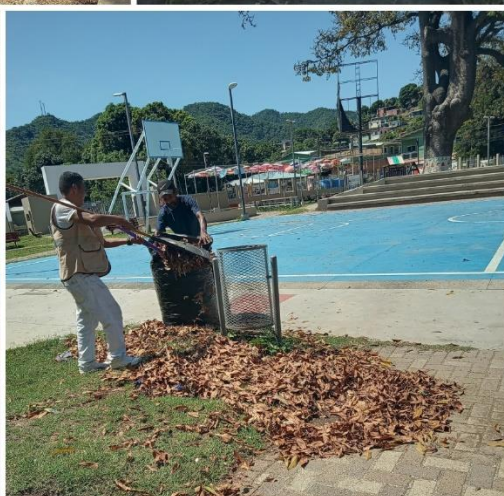

Se reemplazaron varias sombrillas en el área de ejercicios del Parque Chamelecón.

Reparación de llavín y bomba de igual en el Parque San Francisco.

Reparación del single tower en el Parque Rivera Hernández.

Obra de mitigación en muro perimetral del Parque San José de La Vega.

Se reparó el portón principal del Parque Rivera Hernández.

ACTIVIDADES DE MANTENIMIENTO

Se realiza corte de césped y poda de árboles mensualmente en todos los Parques.

Todos los días se realizan jornadas de limpieza, riego de áreas verdes
y aseo general de los parques

PROMEDIO DE VISITAS POR PARQUE ENERO-OCTUBRE 2023

SAN JOSÉ DE LA VEGA

233,372

CHAMELECÓN

244,618

RIVERA HERNÁNDEZ