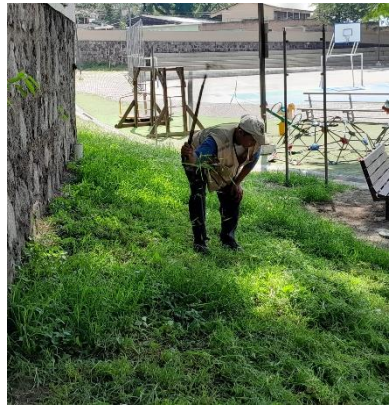

Jornada recreativa de la comunidad,
Campo Cielo

Visita de la Escuela Altos de La Laguna,
Altos de La Laguna

PARQUE NUEVA SUYAPA

AVANCES DE CONSTRUCCIÓN

En el Parque de Nueva Suyapa, el avance de obra se encuentra en un **90%**, en donde se han realizado avances en cerco perimetral, caseta de vigilancia, oficina administrativa, cunetas, área de juegos, módulos sanitarios, quioscos, camerinos, muros, mallas de protección en el campo de fútbol, anfiteatro, tobogán, cancha multiusos y portón de acceso secundario.

ACTIVIDADES DE MANTENIMIENTO

Se ha realizado la construcción de las gradas de concreto y reparación de la simulación piedra del tobogán en el Parque El Picocho.

ACTIVIDADES DE MANTENIMIENTO

Se ha reparado y pintado el techo del portal de entrada del Parque Solidaridad, El Trapiche.

Se reemplazaron varias sombrillas en el área de ejercicios del Parque Chamelecón.

Reparación de llavín y bomba de igual en el Parque San Francisco.

Reparación del single tower en el Parque Rivera Hernández.

Obra de mitigación en muro perimetral del Parque San José de La Vega.

Se reparó el portón principal del Parque Rivera Hernández.

ACTIVIDADES DE MANTENIMIENTO

Se realiza corte de césped y poda de árboles mensualmente en todos los Parques.