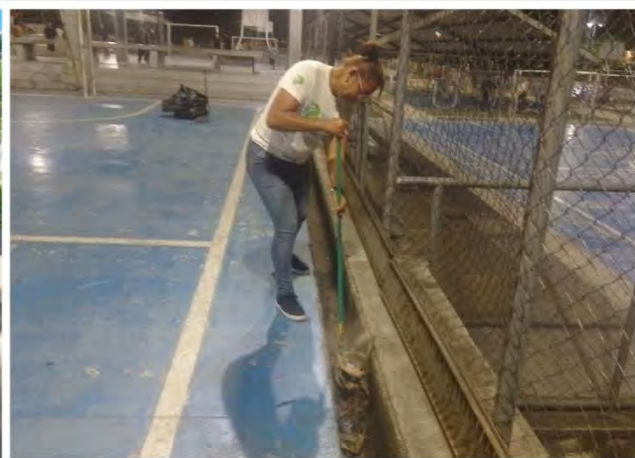

Todos los días se realizan jornadas de limpieza, riego de áreas verdes
y aseo general de los parques