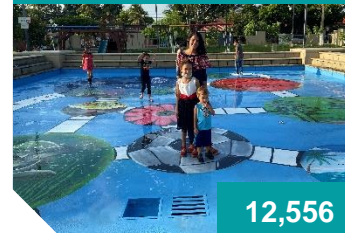

ALEGRÍA
EL PROGRESO, YORO