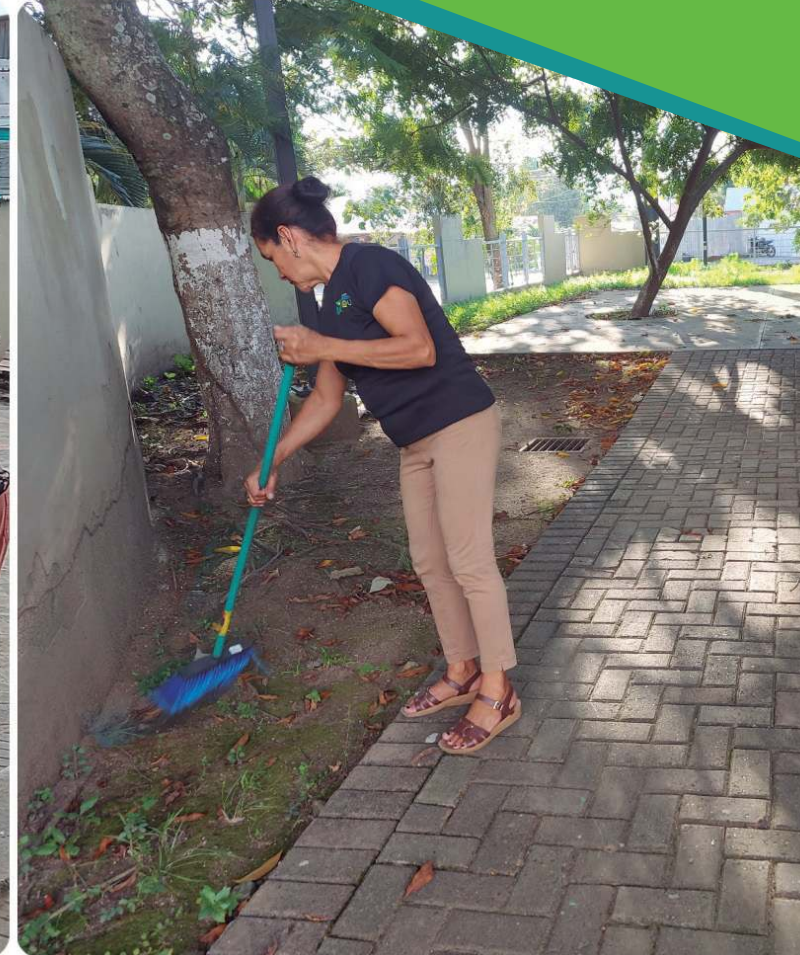

Celebraciones de cumpleaños,
Parque San José de La Vega.

Liga femenina de fútbol,
Parque Altos de La Laguna.

Taller de breakdance,
Parque El Tropiche.

ACTIVIDADES DE MANTENIMIENTO

Se realiza el corte de césped y poda de árboles en todos los Parques.

Todos los días se realizan jornadas de limpieza, riego de áreas verdes y aseo general de los parques.

PROMEDIO DE VISITAS POR PARQUE (ENERO - DICIEMBRE 2024)

SAN JOSÉ DE LA VEGA

226,209

CHAMELECÓN

276,980

RIVERA HERNÁNDEZ