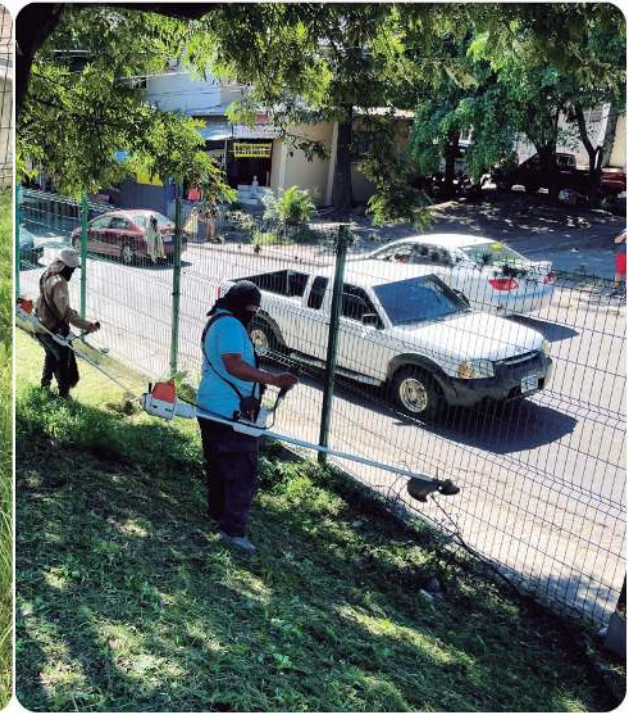

Celebraciones de cumpleaños,
Parque San José de La Vega.

Liga femenina de fútbol,
Parque Altos de La Laguna.

Taller de breakdance,
Parque El Tropiche.

ACTIVIDADES DE MANTENIMIENTO

Se realiza el corte de césped y poda de árboles en todos los Parques.

Todos los días se realizan jornadas de limpieza, riego de áreas verdes y aseo general de los parques.

PROMEDIO DE VISITAS POR PARQUE (ENERO - DICIEMBRE 2024)

SAN JOSÉ DE LA VEGA

226,209

CHAMELECÓN

276,980

RIVERA HERNÁNDEZ