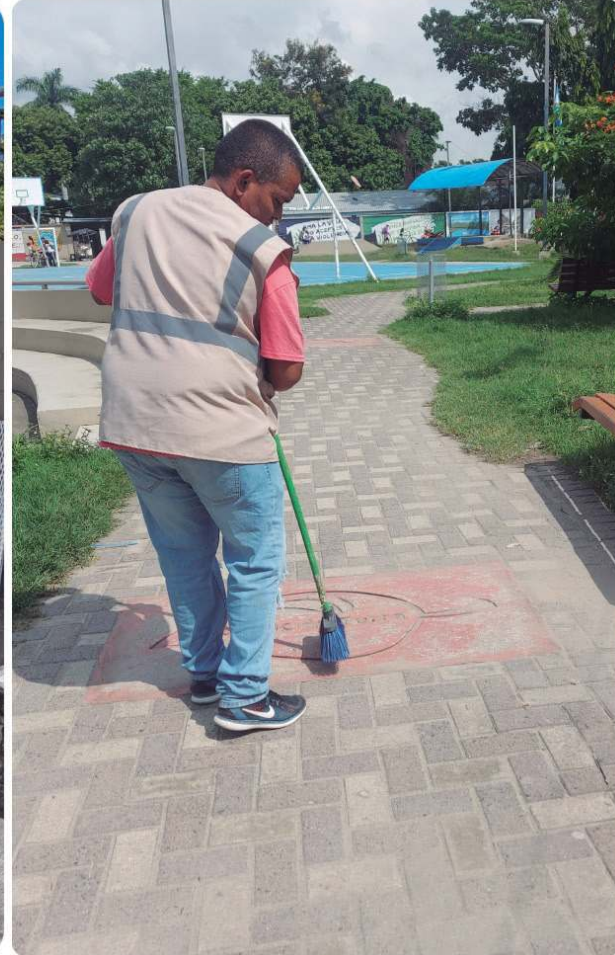

Celebraciones de cumpleaños,
Parque San José de La Vega.

Liga femenina de fútbol,
Parque Altos de La Laguna.

Taller de breakdance,
Parque El Tropiche.

ACTIVIDADES DE MANTENIMIENTO

Se realiza el corte de césped y poda de árboles en todos los Parques.

Todos los días se realizan jornadas de limpieza, riego de áreas verdes y aseo general de los parques.

PROMEDIO DE VISITAS POR PARQUE (ENERO - DICIEMBRE 2024)

SAN JOSÉ DE LA VEGA

226,209

CHAMELECÓN

276,980

RIVERA HERNÁNDEZ